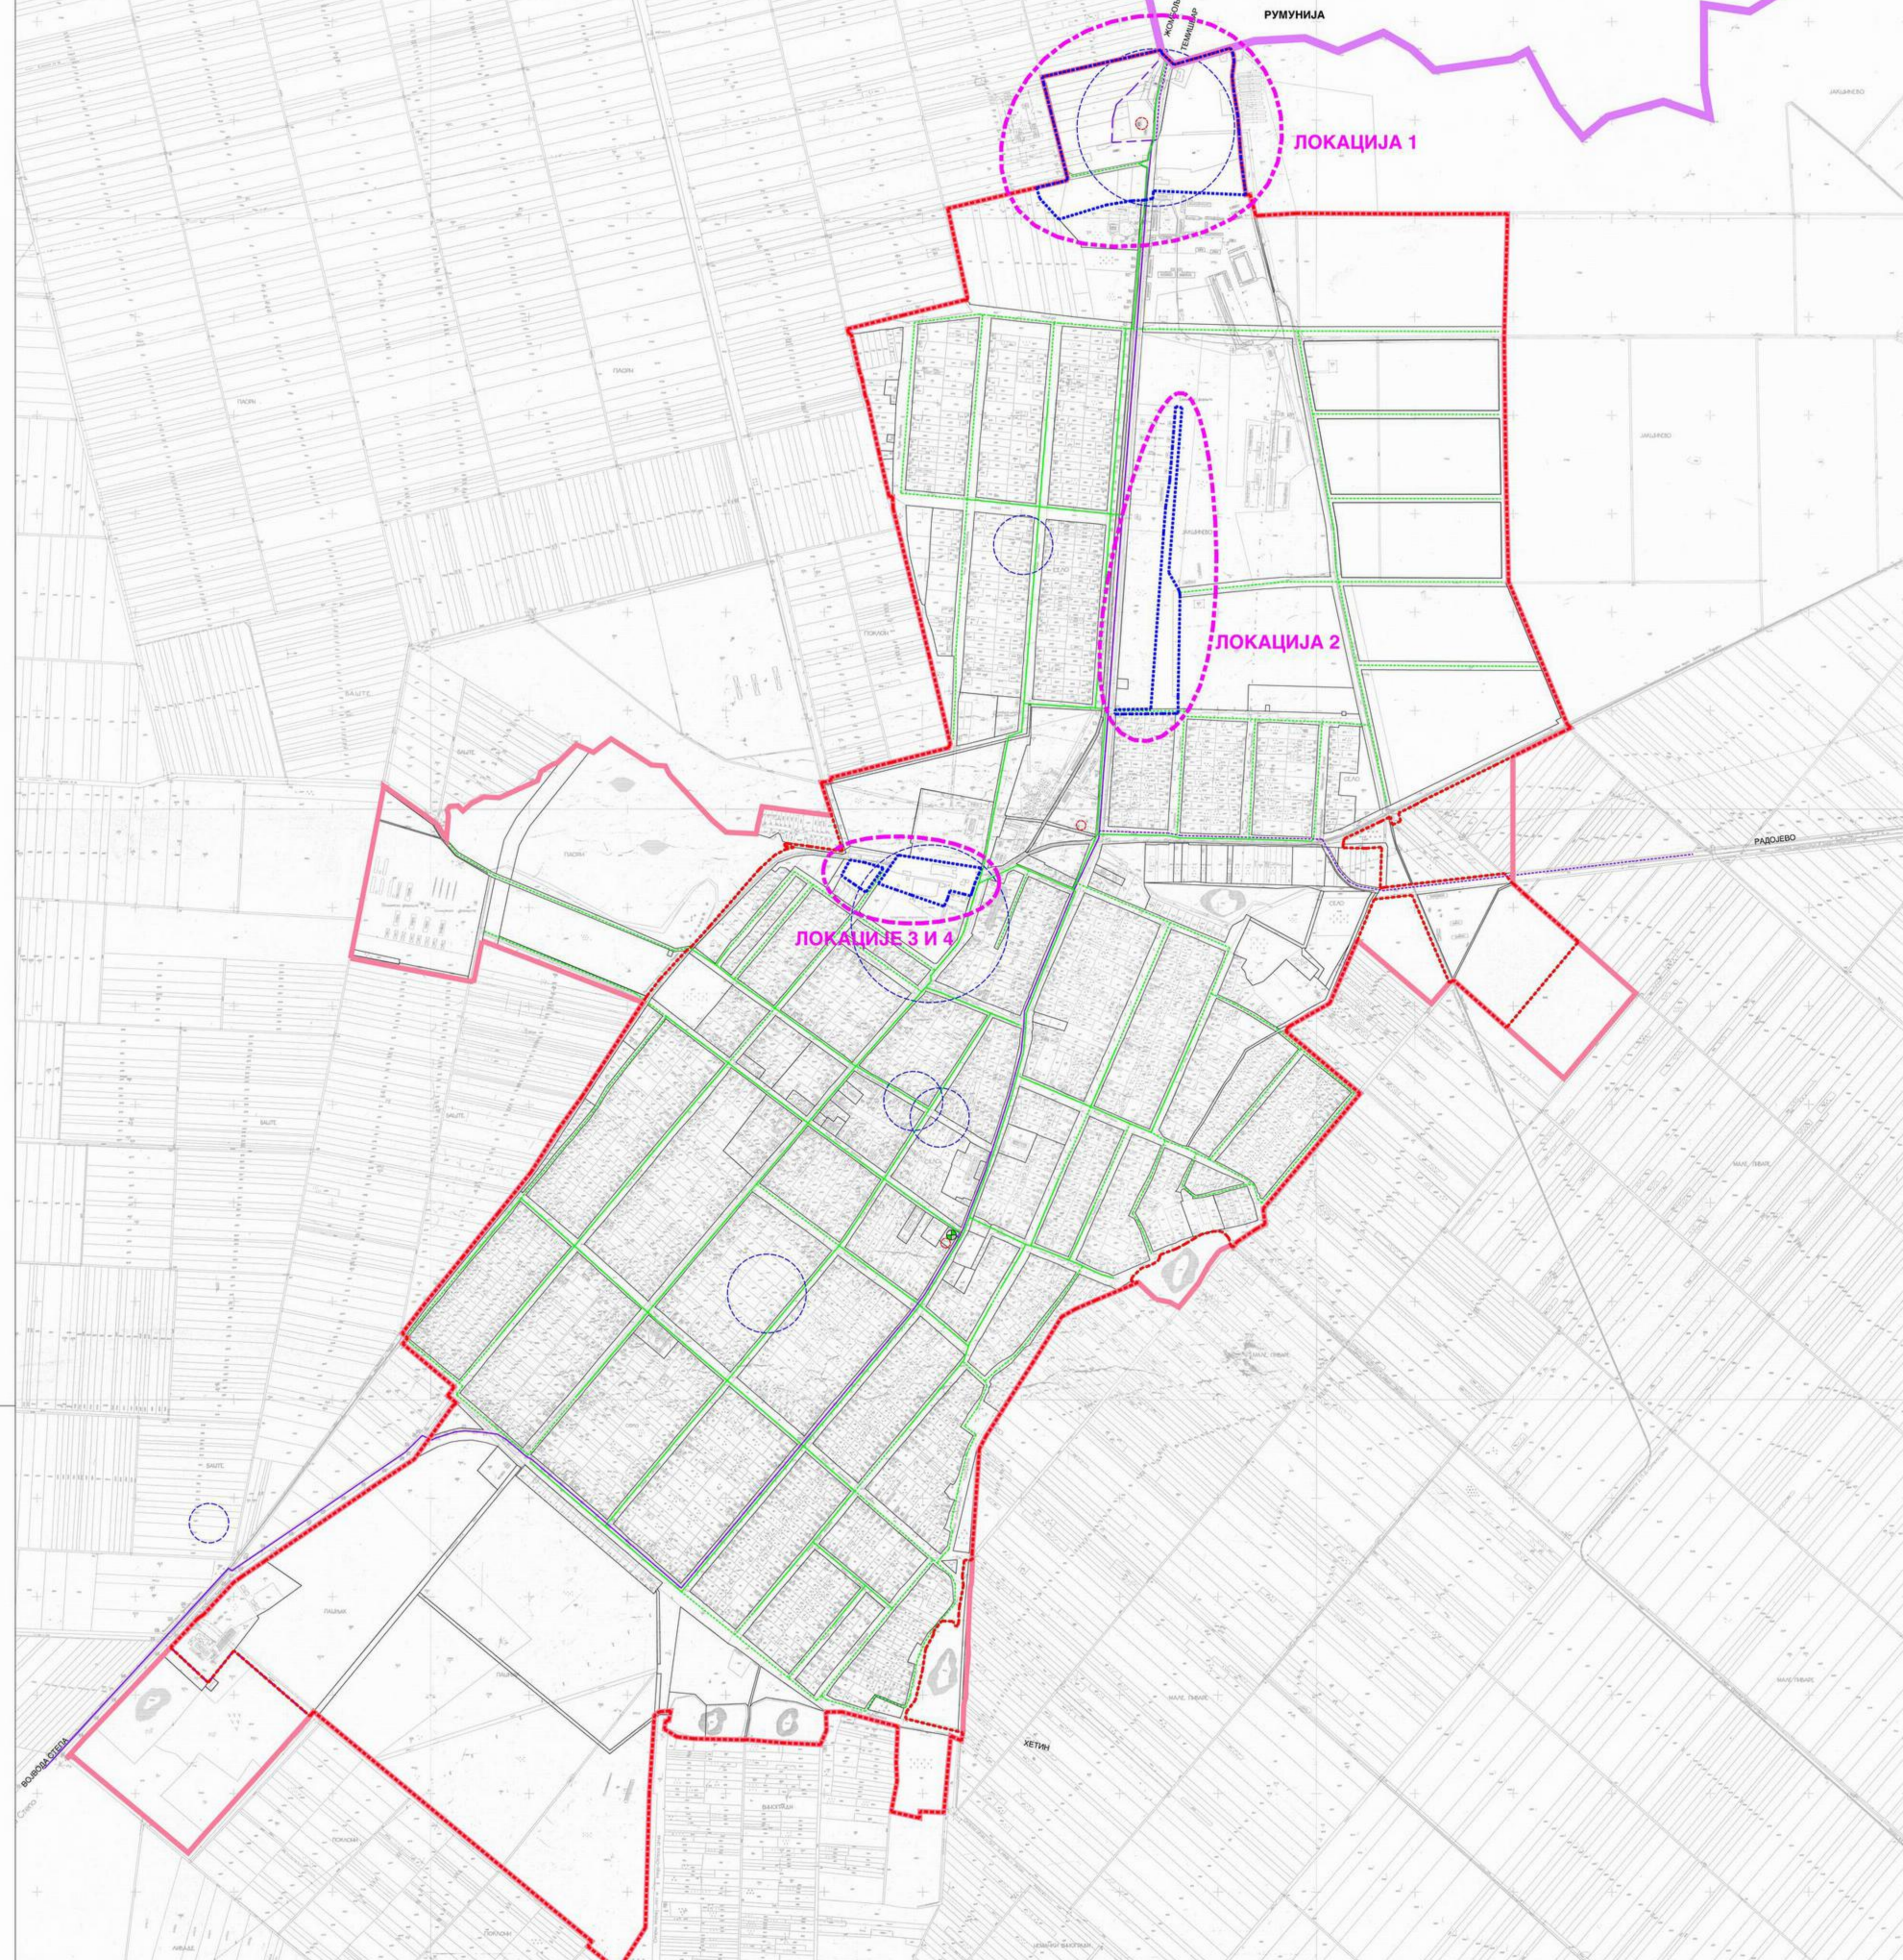

ИЗМЕНЕ И ДОПУНЕ ПЛАНА ГЕНЕРАЛНЕ РЕГУЛАЦИЈЕ НАСЕЉА СРПСКА ЦРЊА

-  ЛОКАЦИЈЕ ИЗМЕНА И ДОПУНА 1 - 4
-  ГРАНИЦА ИЗМЕНА И ДОПУНА ПЛАНА

- ЕЛЕКТРОНСКА КОМУНИКАЦИОНА ИНФРАСТРУКТУРА**
-  ПТТ (АТЦ)
 -  МЕЂУНАРОДНИ ОК КАБЛ ПОСТОЈЕЋИ
 -  ОК КАБЛ КОЈИ СЕ ИЗМЕСТА
 -  ОК КАБЛ ПЛАНИРАНИ
 -  ПРИСТУПНА ЕК МРЕЖА ПОСТОЈЕЋА
 -  ЕК МРЕЖА ПЛАНИРАНА
 -  РСБ ПОСТОЈЕЋА
 -  ПРЕФЕРЕНТНЕ ЗОНЕ ЗА ПЛАНИРАНЕ РСБ
-  ПЛАНИРАНА ГРАНИЦА ГРАЂЕВИНСКОГ ПОДРУЧЈА НАСЕЉА
 -  ГРАНИЦА ГРАЂЕВИНСКОГ ПОДРУЧЈА ВАН НАСЕЉА
 -  ГРАНИЦА ОБУХВАТА ПЛАНА
 -  ДРЖАВНА ГРАНИЦА - ГРАНИЦА ОПШТИНЕ

 ОПШТИНА: НОВА ЦРЊА ОБЛАСТНО ЈУДЕ:	План и попис:
 ОПШТИНА: ЗУП "ЗАВОД ЗА УРБАНИЗАМ ВОЈВОДИНЕ" ПОСЛОВНИ ДИРЕКТОРА: ТРЕДРАГ КОЖЕВИЋ , tredrag@zup.gov.rs ПОСЛОВНИ ДИРЕКТОРА: НЕ БОЈАНОВИЋ , nebojanov@zup.gov.rs	План и попис:
НАЗИВ ПЛАНА: ИЗМЕНЕ И ДОПУНЕ ПЛАНА ГЕНЕРАЛНЕ РЕГУЛАЦИЈЕ НАСЕЉА СРПСКА ЦРЊА НАЗИВ КАРТЕ: ЕЛЕКТРОНСКА КОМУНИКАЦИОНА ИНФРАСТРУКТУРА	План и попис:
ОДБОРНИ УРБАНИСТА: БРАНИСЛАВА ТОПЧЕК , branislava@zup.gov.rs	План и попис:
САРАДНИЦИ: ЗОРЏА САНДЖИЋ , zorja@zup.gov.rs РАДОЈЕВИЋ , rad@zup.gov.rs	План и попис:
Е-2804	План и попис: